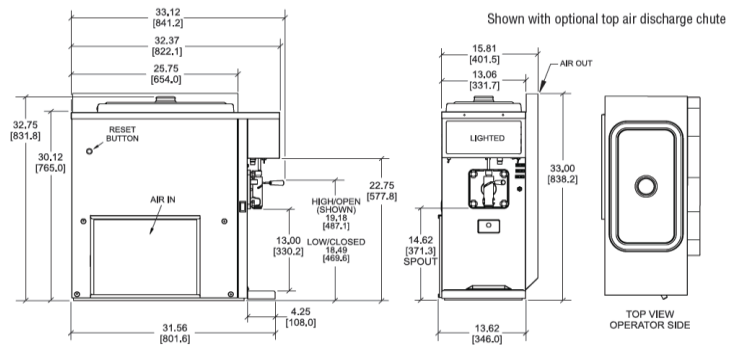

### Zubehör

- Unterer Wagen mit Rollen für Modell 428
- Seitlicher Luftkanal

- Bedienfeld Dekor Folien